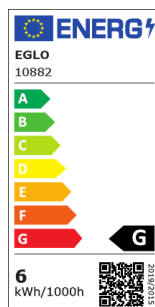

10882 LM_LED_E27 - V1

COMMISSION DELEGATED REGULATION (EU) 2019/2015
with regard to energy labelling of light sources

EGLO Leuchten GmbH, Heiligkreuz 22, 6136 Pill, AT

Podstawowe informacje

numer artykułu	10882
typ	źródło światła / żarówka
barwa światła łącznie	WHITE
typ źródła światła(1)	E27-LED-A60
kW/1000 h	6
kod EAN/UPC	9002759108823

Wymiary

Średnica artykułu (w mm/in)	60
Długość artykułu (w mm/in)	112

Informacje o oświetleniu

Tolerancja koloru (LED, SDCM)	<6
-------------------------------	----

Informacje techniczne

Współczynnik mocy lampy	0,5
Prąd znamionowy (w mA)	45
Nominalna trwałość użytkowa (w h)	20 000
Moc znamionowa (dokładność 0,1W)	6
Znamionowa trwałość użytkowa (w h)	20 000
Kierunkowe źródło światła	No
Źródło światła podłączone bezpośrednio do napięcia sieciowego	No
Siecowe źródło światła	No
Źródło światła z regulacją koloru	No
Źródło światła o wysokiej luminancji	No
Możliwość ściemniania	No