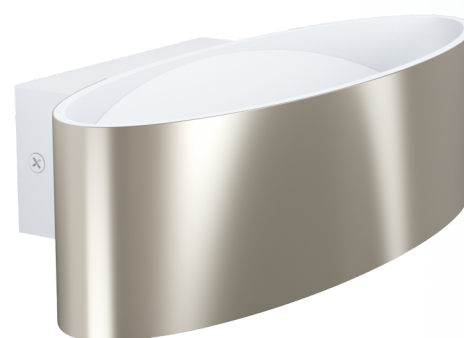

98543 MACCACARI

Informazioni generali

Materiale	98543
Tipologia	lampada da parete
Segmento prodotto	Indoor
Tema	altro / non attribuibile

dimensioni

Articolo Altezza (in mm)	75
Articolo Lunghezza (in mm)	270
Net Weight	1,109 Kilogramm
Articolo Estensione (in mm)	130

Material & Colour

Materiale imballo	alluminio, metallo
Colore imballo	bianco, nickel opaco
Materiale diffusore	policarbonato
Colore diffusore	trasparente

Functionality

Tipo accensione	senza interruttore
Funzionalità aggiuntive	LED non sostituibile
Batteria	No