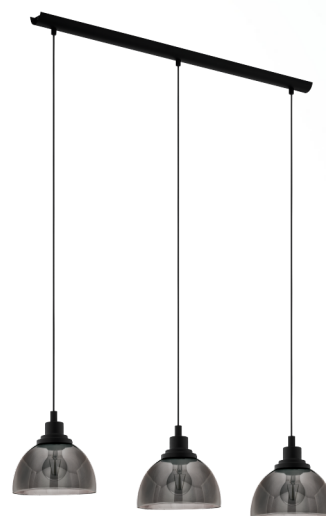

98384 BELESER

Informazioni generali

Materiale	98384
Tipologia	lampada a sospensione
Segmento prodotto	Indoor
Tema	altro / non attribuibile

dimensioni

Articolo Altezza (in mm)	1100
Articolo Larghezza (in mm)	205
Articolo Lunghezza (in mm)	905
Net Weight	2,691 Kilogramm

Material & Colour

Materiale imballo	metallo
Colore imballo	nero
Colore cavo	ZZKABFA_SW
Materiale diffusore	glass vaporized
Colore diffusore	nero-trasparente

Functionality

Tipo accensione	senza interruttore
Batteria	No

Informazioni tecniche

Classe di protezione	1
Rete elettrica	220-240V,50/60Hz
Tensione di esercizio	220-240V,50/60Hz

L'azienda produttrice si riserva il diritto di apportare eventuali modifiche tecniche.