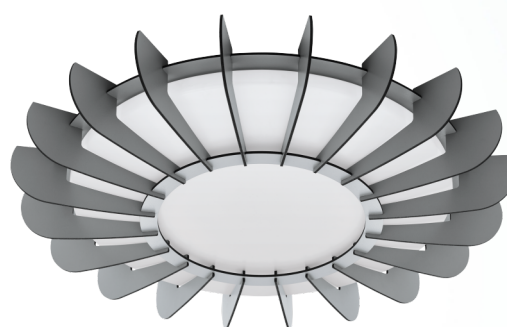

98262 ARAPILES

Informazioni generali

Materiale	98262
Tipologia	lampada da parete / da so
Segmento prodotto	Indoor
Tema	altro / non attribuibile

dimensioni

Articolo Altezza (in mm)	80
Articolo Diametro (in mm)	560
Net Weight	2,272 Kilogramm

Material & Colour

Materiale imballo	metallo, policarbonato
Colore imballo	bianco
Materiale diffusore	legno
Colore diffusore	grigio

Functionality

Tipo accensione	senza interruttore
Funzionalità aggiuntive	LED non sostituibile
Batteria	No