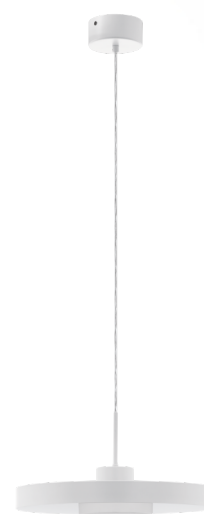

98166 ALPICELLA

Informazioni generali

Materiale	98166
Tipologia	lampada a sospensione
Segmento prodotto	Indoor
Tema	altro / non attribuibile

dimensioni

Articolo Altezza (in mm)	1500
Articolo Diametro (in mm)	400
Net Weight	2,58 Kilogramm

Material & Colour

Materiale imballo	metallo
Colore imballo	grigio
Materiale diffusore	policarbonato
Colore diffusore	satinato

Functionality

Tipo accensione	senza interruttore
Funzionalità aggiuntive	LED non sostituibile
Batteria	No

Informazioni tecniche

Classe di protezione	2
Rete elettrica	220-240V,50/60Hz
Dimmerabile	Sì

L'azienda produttrice si riserva il diritto di apportare eventuali modifiche tecniche.