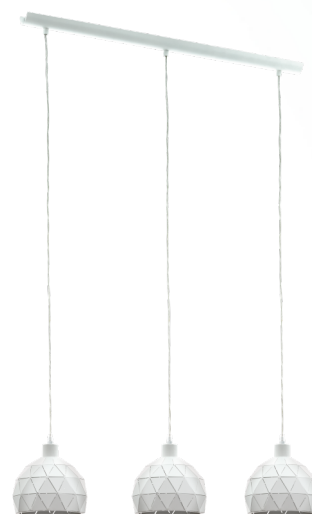

97857 ROCCAFORTE

Informazioni generali

Materiale	97857
Tipologia	lampada a sospensione
Segmento prodotto	Indoor
Tema	altro / non attribuibile

dimensioni

Articolo Altezza (in mm)	1100
Articolo Larghezza (in mm)	170
Articolo Lunghezza (in mm)	750
Net Weight	2,637 Kilogramm

Material & Colour

Materiale imballo	metallo
Colore imballo	bianco
Colore cavo	ZZKABFA_TR

Functionality

Tipo accensione	senza interruttore
Batteria	No

Informazioni tecniche

Classe di protezione	1
Rete elettrica	220-240V,50/60Hz
Tensione di esercizio	220-240V,50/60Hz

Illuminant 1

L'azienda produttrice si riserva il diritto di apportare eventuali modifiche tecniche.