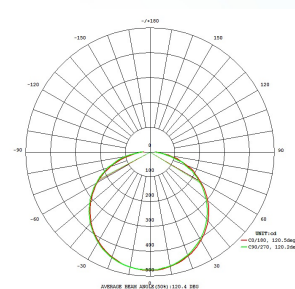

97778 ROMAO 3

Informazioni generali

Materiale	97778
Tipologia	lampada da soffitto
Segmento prodotto	Indoor
Tema	tessuto

dimensioni

Articolo Altezza (in mm)	120
Articolo Diametro (in mm)	570
Net Weight	3,476 Kilogramm

Illuminant 1

Tipo portalampada (1)	LED
Tipo lampada	LED
Lampadina incl. (1)	INCLUSO
Max. Wattaggio (1)	40W
Flusso luminoso nominale (in lm)	4000
Equivalenza con lampada incandescenza (W)	225
Temperatura colore	3000-5000K
Durata nominale (in ore)	25000
Cicli accensione	15000
Indice resa cromatica (Ra, CRI)	>80
Classe efficienza energetica	LED - A+
Dimmerabile	Sì
Funzionalità aggiuntive	telecomando incluso LED non sostituibile controllo via telecomando bianco dinamico
Wattaggio misurato (precisione 0,1W)	40
Tolleranza di colore (LED, SDCM)	<6