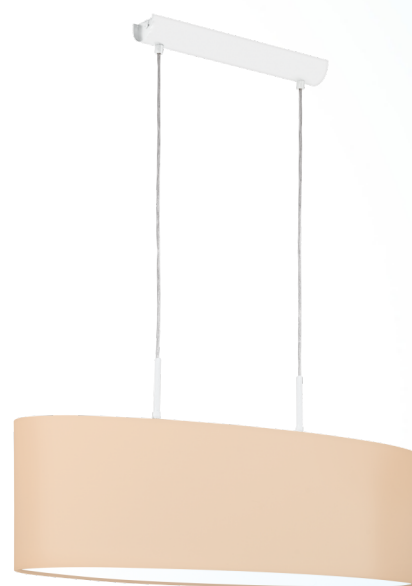

97563 PASTERI-P

Informazioni generali

Materiale	97563
Tipologia	lampada a sospensione
Segmento prodotto	Indoor
Tema	tessuto

dimensioni

Articolo Altezza (in mm)	1100
Articolo Larghezza (in mm)	220
Articolo Lunghezza (in mm)	750
Net Weight	2,124 Kilogramm

Material & Colour

Materiale imballo	metallo
Colore imballo	bianco
Materiale diffusore	tessuto
Colore diffusore	albicocca pastello

Functionality

Tipo accensione	senza interruttore
Batteria	No

Informazioni tecniche

Classe di protezione	2
Rete elettrica	220-240V,50/60Hz
Tensione di esercizio	220-240V,50/60Hz

L'azienda produttrice si riserva il diritto di apportare eventuali modifiche tecniche.