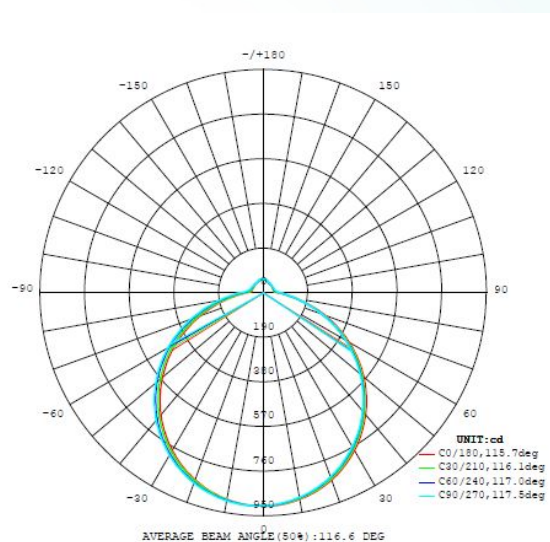

97527 GIRON

Informazioni generali

Materiale	97527
Tipologia	lampada da soffitto
Segmento prodotto	Indoor
Tema	altro / non attribuibile

dimensioni

Articolo Altezza (in mm)	85
Articolo Diametro (in mm)	760
Net Weight	4,328 Kilogramm

Wattaggio misurato (precisione 0,1W) 60
Tolleranza di colore (LED, SDCM) <6

L'azienda produttrice si riserva il diritto di apportare eventuali modifiche tecniche.

EGLO Leuchten GmbH
Heiligkreuz 22 | 6136 Püll | Austria