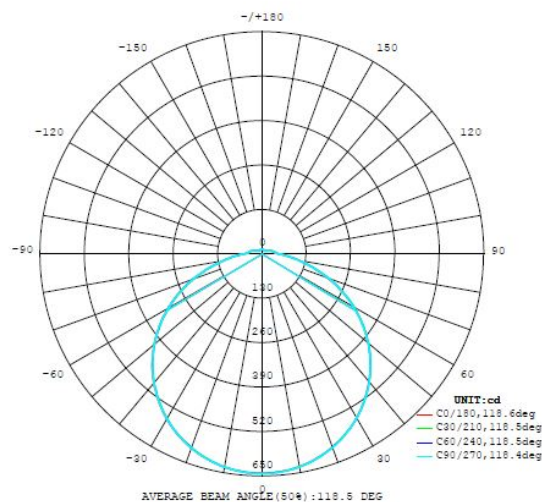

Rete elettrica 220-240V,50/60Hz
Dimmerabile Sì

Illuminant 1

Tipo portalampana (1) LED
Tipo lampada LED
Lampadina incl. (1) INCLUSO
Max. Wattaggio (1) 40W
Flusso luminoso nominale (in lm) 4000
Equivalenza con lampada incandescenza (W) 225
Temperatura colore 3000K, 4000K, 5000K
Durata nominale (in ore) 25000
Cicli accensione 15000
Indice resa cromatica (Ra, CRI) >80
Classe efficienza energetica LED - A+
Dimmerabile Sì
Funzionalità aggiuntive telecomando incluso
LED non sostituibile
controllo via telecomando
Timer

Wattaggio misurato (precisione 0,1W) 40
Tolleranza di colore (LED, SDCM) <6

L'azienda produttrice si riserva il diritto di apportare eventuali modifiche tecniche.

EGLO Leuchten GmbH
Heiligkreuz 22 | 6136 Püll | Austria

Tel. +43 (0) 5242 / 6996 - 0
Fax: +43 (0) 5242 / 6996 - 938
www.eglo.com

my light | my style