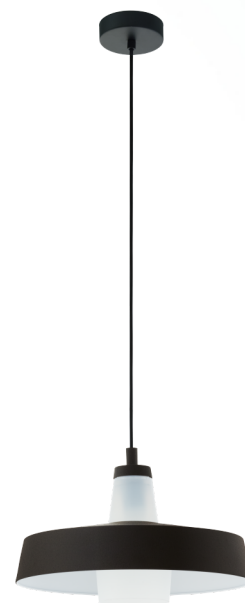

96803 TABANERA

Informazioni generali

Materiale	96803
Tipologia	lampada a sospensione
Segmento prodotto	Indoor
Tema	altro / non attribuibile

dimensioni

Articolo Altezza (in mm)	1100
Articolo Diametro (in mm)	365
Net Weight	2,363 Kilogramm

Material & Colour

Materiale imballo	metallo
Colore imballo	nero, bianco
Materiale diffusore	vetro
Colore diffusore	bianco

Functionality

Tipo accensione	senza interruttore
Batteria	No

Informazioni tecniche

Classe di protezione	2
Rete elettrica	220-240V,50/60Hz
Tensione di esercizio	220-240V,50/60Hz

Illuminant 1

L'azienda produttrice si riserva il diritto di apportare eventuali modifiche tecniche.