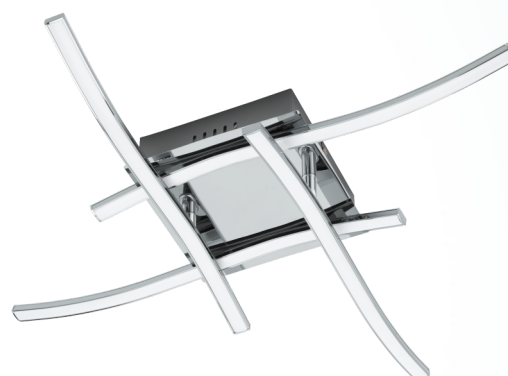

96327 VALMORA

Informazioni generali

Materiale	96327
Tipologia	lampada da soffitto
Segmento prodotto	Indoor
Tema	altro / non attribuibile

dimensioni

Articolo Altezza (in mm)	105
Articolo Larghezza (in mm)	560
Articolo Lunghezza (in mm)	560
Net Weight	1,336 Kilogramm

Material & Colour

Materiale imballo	alluminio
Colore imballo	cromo
Materiale diffusore	policarbonato
Colore diffusore	bianco

Functionality

Tipo accensione	senza interruttore
Funzionalità aggiuntive	LED non sostituibile
Batteria	No

Informazioni tecniche

Grado di protezione	IP20
Classe di protezione	2
Rete elettrica	220-240V,50/60Hz
Tensione di esercizio	24V