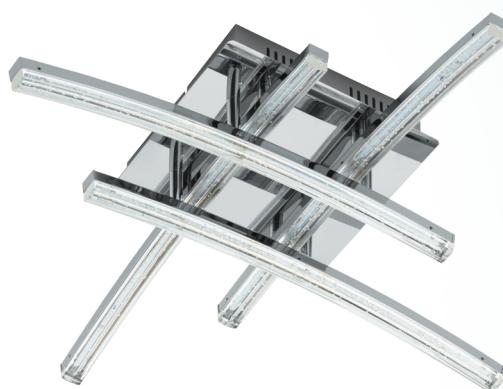

96093 PERTINI

Informazioni generali

Materiale	96093
Tipologia	lampada da soffitto
Segmento prodotto	Indoor
Tema	altro / non attribuibile

dimensioni

Articolo Altezza (in mm)	125
Articolo Larghezza (in mm)	450
Articolo Lunghezza (in mm)	450
Net Weight	1,851 Kilogramm

Material & Colour

Materiale imballo	metallo, alluminio
Colore imballo	cromo
Materiale diffusore	policarbonato
Colore diffusore	trasparente

Functionality

Tipo accensione	senza interruttore
Funzionalità aggiuntive	LED non sostituibile
Batteria	No