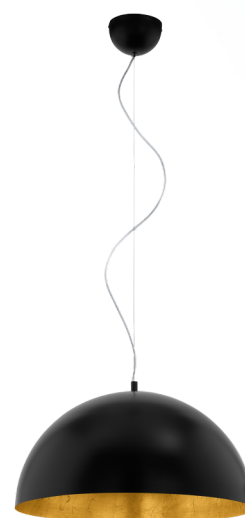

94228 GAETANO

Informazioni generali

Materiale	94228
Tipologia	lampada a sospensione
Segmento prodotto	Indoor
Tema	vintage

dimensioni

Articolo Altezza (in mm)	1100
Articolo Diametro (in mm)	530
Net Weight	4,8 Kilogramm

Material & Colour

Materiale imballo	metallo
Colore imballo	nero
Materiale diffusore	metallo, policarbonato
Colore diffusore	nero, oro

Functionality

Tipo accensione	senza interruttore
Funzionalità aggiuntive	LED sostituibile
Batteria	No

Informazioni tecniche

Grado di protezione	IP20
Classe di protezione	2
Rete elettrica	220-240V,50/60Hz
Tensione di esercizio	12V
Dimmerabile	No

L'azienda produttrice si riserva il diritto di apportare eventuali modifiche tecniche.