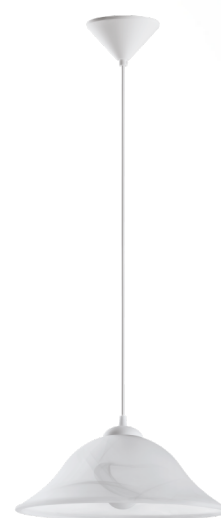

90978 ALBANY

Informazioni generali

Materiale	90978
Tipologia	lampada a sospensione
Segmento prodotto	Indoor
Tema	altro / non attribuibile

dimensioni

Articolo Altezza (in mm)	1100
Articolo Diametro (in mm)	350
Net Weight	1,514 Kilogramm

Material & Colour

Materiale imballo	policarbonato
Colore imballo	bianco
Materiale diffusore	vetro alabastro
Colore diffusore	bianco

Functionality

Tipo accensione	senza interruttore

Informazioni tecniche

Grado di protezione	IP20
Classe di protezione	2
Rete elettrica	220-240V,50/60Hz
Tensione di esercizio	220-240V,50/60Hz

Illuminant 1

L'azienda produttrice si riserva il diritto di apportare eventuali modifiche tecniche.