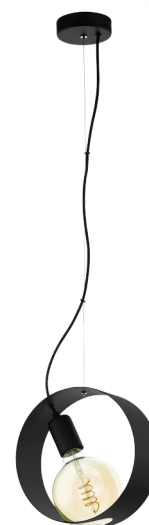

43128 MAIDENHEAD

Informazioni generali

Materiale	43128
Tipologia	lampada a sospensione
Segmento prodotto	Indoor
Tema	vintage

dimensioni

Articolo Altezza (in mm)	1100
Articolo Larghezza (in mm)	105
Articolo Lunghezza (in mm)	235
Net Weight	1,479 Kilogramm

Material & Colour

Materiale imballo	metallo
Colore imballo	nero
Colore cavo	ZZKABFA_SW

Functionality

Tipo accensione	senza interruttore
Batteria	No

Informazioni tecniche

Classe di protezione	1
Rete elettrica	220-240V,50/60Hz
Tensione di esercizio	220-240V,50/60Hz

Illuminant 1

L'azienda produttrice si riserva il diritto di apportare eventuali modifiche tecniche.

Tipo portalampada (1)	E27
Tipo lampada	E27-LED-G125
Lampadina incl. (1)	INCLUSO
Max. Wattaggio (1)	1X4W
Flusso luminoso nominale (in lm)	260
Equivalenza con lampada incandescenza (W)	25
Temperatura colore	2200K
Durata nominale (in ore)	25000
Cicli accensione	15000
Indice resa cromatica (Ra, CRI)	>80
Classe efficienza energetica	A+
kW/1000h	4
Wattaggio misurato (precisione 0,1W)	4
Tolleranza di colore (LED, SDCM)	<6