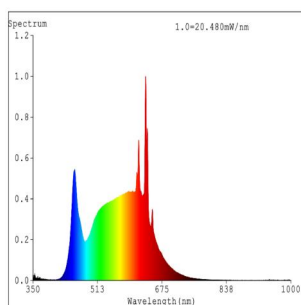

## Informazioni generali

MARCHIO	EGLO
Codice prodotto	12273
Modello	Lampadina
Colore chiaro	WHITE
Tipo lampada (1)	E27-LED-R63
Codice EAN	9002759122737

## Dimensioni

Diametro articolo (in mm/in)	63
Lunghezza articolo (in mm/in)	101

## Informazioni tecniche

Potenza equivalente (W)	48
Codice articolo Pannello LED (1)	12273
Tecnologia di illuminazione	LED
Sorgente luminosa direzionale	No
Attacco lampadina	E27
Sorgente luminosa collegata direttamente alla tensione di rete	Yes
Sorgente luminosa connessa	No
Sorgente luminosa regolabile nel colore	No
Sorgente ad alta luminosità	No
Dimmerabile (lampadina, scheda, striscia...)	No
Consumo di energia (kWh/1000h)	5
Lumen nominale (lm)	600
Angolo del fascio (°) durante la misurazione	360
Temperatura colore (K)	4000
Potenza nominale in Watt	4,4
Coordinate cromatiche x (1)	0,38
Coordinate cromatiche y (1)	0,38
Indice di resa cromatica (CRI)	90
Fattore di sopravvivenza della lampada @3000h	> = 90 %
Fattore di mantenimento dei lumen @3000h % in numero decimale	0,96
Sfarfallio metrico/ Pst LM	0,2
Effetto stroboscopico metrico /SVM	0,4