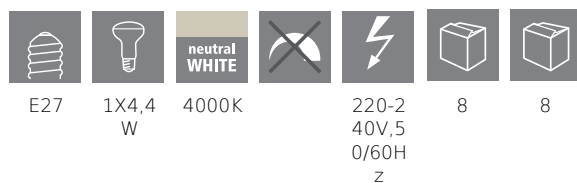

## Informazioni generali

MARCHIO	EGLO
Codice prodotto	12273
Modello	Lampadina
Colore chiaro	WHITE
Tipo lampada (1)	E27-LED-R63
Codice EAN	9002759122737

## Dimensioni

Diametro articolo (in mm/in)	63
Lunghezza articolo (in mm/in)	101

## Informazioni tecniche

Potenza equivalente (W)	48
Codice articolo Pannello LED (1)	12273
Tecnologia di illuminazione	LED
Sorgente luminosa direzionale	No
Attacco lampadina	E27
Sorgente luminosa collegata direttamente alla tensione di rete	Yes
Sorgente luminosa connessa	No
Sorgente luminosa regolabile nel colore	No
Sorgente ad alta luminosità	No
Dimmerabile (lampadina, scheda, striscia...)	No
Consumo di energia (kWh/1000h)	5
Lumen nominale (lm)	600
Angolo del fascio (°) durante la misurazione	360
Temperatura colore (K)	4000
Potenza nominale in Watt	4,4
Coordinate cromatiche x (1)	0,38
Coordinate cromatiche y (1)	0,38
Indice di resa cromatica (CRI)	90
Fattore di sopravvivenza della lampada @3000h	> = 90 %
Fattore di mantenimento dei lumen @3000h % in numero decimale	0,96
Sfarfallio metrico/ Pst LM	0,2
Effetto stroboscopico metrico /SVM	0,4