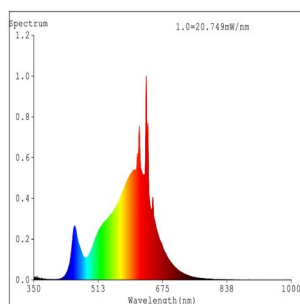

## Informazioni generali

MARCHIO	EGLO
Codice prodotto	12272
Modello	Lampadina
Colore chiaro	WARM WHITE
Tipo lampada (1)	E27-LED-R63
Codice EAN	9002759122720

## Dimensioni

Diametro articolo (in mm/in)	63
Lunghezza articolo (in mm/in)	101

## Informazioni tecniche

Potenza equivalente (W)	48
Codice articolo Pannello LED (1)	12272
Tecnologia di illuminazione	LED
Sorgente luminosa direzionale	No
Attacco lampadina	E27
Sorgente luminosa collegata direttamente alla tensione di rete	Yes
Sorgente luminosa connessa	No
Sorgente luminosa regolabile nel colore	No
Sorgente ad alta luminosità	No
Dimmerabile (lampadina, scheda, striscia...)	No
Consumo di energia (kWh/1000h)	5
Lumen nominale (lm)	600
Angolo del fascio (°) durante la misurazione	360
Temperatura colore (K)	3000
Potenza nominale in Watt	4,4
Coordinate cromatiche x (1)	0,44
Coordinate cromatiche y (1)	0,403
Indice di resa cromatica (CRI)	90
Fattore di sopravvivenza della lampada @3000h	> = 90 %
Fattore di mantenimento dei lumen @3000h % in numero decimale	0,96
Sfarfallio metrico/ Pst LM	0,2
Effetto stroboscopico metrico /SVM	0,4