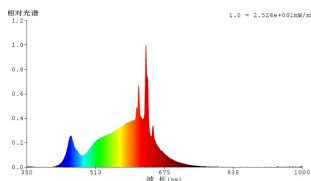

Dimensioni

Diametro articolo (in mm)	63
Lunghezza articolo (in mm)	99

12272

LM_LED_E27 - V1

Informazioni tecniche

Potenza equivalente (W)	41
item-number LED-board (1)	12272
Lighting Technology	LED
Sorgente luminosa direzionale	No
Lamp cap (Socket)	E27
Sorgente luminosa collegata direttamente alla tensione di rete	Yes
Sorgente luminosa connessa	No
Sorgente luminosa regolabile nel colore	No
Sorgente ad alta luminosità	No
Dimmerabile (lampadina, scheda, striscia...)	No
Energy consumption (kWh/1000h)	7
Rated useful lumen	500
Color temperature (K)	3000
Nominal wattage (W)	6,50
Standby power (P sb, W)	0
Chromaticity coordinates x (1)	0,4376
Chromaticity coordinates y (1)	0,3987
Indice di resa cromatica (CRI)	94
Indice di resa cromatica R9	62
Fattore di sopravvivenza della lampada @3000h	> = 90 %
Fattore di mantenimento dei lumen @3000h % in numero decimale	0,96
Fattore di spostamento DF (PF)	0,70
Sfarfallio metrico/ Pst LM	1
Effetto stroboscopico metrico /SVM	0,4