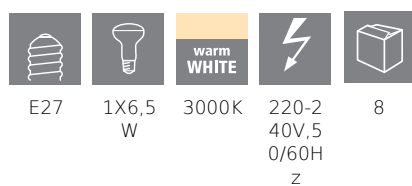

12272

LM_LED_E27 - V1

COMMISSION DELEGATED REGULATION (EU) 2019/2015
with regard to energy labelling of light sources

EGLO Leuchten GmbH, Heiligkreuz 22, 6136 Pill, AT

Informazioni generali

Trade mark	EGLO
Codice prodotto	12272
Modello	Lampadine
Colore chiaro	WARM WHITE
Tipo lampada (1)	E27-LED-R63
Codice EAN	9002759122720
Classe di efficienza energetica	G

Dimensioni

Diametro articolo (in mm)	63
Lunghezza articolo (in mm)	99

12272

LM_LED_E27 - V1

Informazioni tecniche

Potenza equivalente (W)	41
item-number LED-board (1)	12272
Lighting Technology	LED
Sorgente luminosa direzionale	No
Lamp cap (Socket)	E27
Sorgente luminosa collegata direttamente alla tensione di rete	Yes
Sorgente luminosa connessa	No
Sorgente luminosa regolabile nel colore	No
Sorgente ad alta luminosità	No
Dimmerabile (lampadina, scheda, striscia...)	No
Energy consumption (kWh/1000h)	7
Rated useful lumen	500
Color temperature (K)	3000
Nominal wattage (W)	6,50
Standby power (P sb, W)	0
Chromaticity coordinates x (1)	0,4376
Chromaticity coordinates y (1)	0,3987
Indice di resa cromatica (CRI)	94
Indice di resa cromatica R9	62
Fattore di sopravvivenza della lampada @3000h	> = 90 %
Fattore di mantenimento dei lumen @3000h % in numero decimale	0,96
Fattore di spostamento DF (PF)	0,70
Sfarfallio metrico/ Pst LM	1
Effetto stroboscopico metrico /SVM	0,4