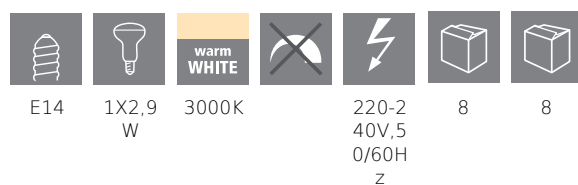

COMMISSION DELEGATED REGULATION (EU) 2019/2015
with regard to energy labelling of light sources

EGLO Leuchten GmbH, Heiligkreuz 22, 6136 Pill, AT

Informazioni generali

MARCHIO	EGLO
Codice prodotto	12269
Modello	Lampadina
Colore chiaro	WARM WHITE
Tipo lampada (1)	E14-LED-R50
Codice EAN	9002759122690

Dimensioni

Diametro articolo (in mm/in)	50
Lunghezza articolo (in mm/in)	84

Informazioni tecniche

Potenza equivalente (W)	35
Codice articolo Pannello LED (1)	12269
Tecnologia di illuminazione	LED
Sorgente luminosa direzionale	No
Attacco lampadina	E14
Sorgente luminosa collegata direttamente alla tensione di rete	Yes
Sorgente luminosa connessa	No
Sorgente luminosa regolabile nel colore	No
Sorgente ad alta luminosità	No
Dimmerabile (lampadina, scheda, striscia...)	No
Consumo di energia (kWh/1000h)	3
Lumen nominale (lm)	400
Angolo del fascio (°) durante la misurazione	360
Temperatura colore (K)	3000
Potenza nominale in Watt	2,9
Coordinate cromatiche x (1)	0,44
Coordinate cromatiche y (1)	0,403
Indice di resa cromatica (CRI)	90
Fattore di sopravvivenza della lampada @3000h	> = 90 %
Fattore di mantenimento dei lumen @3000h % in numero decimale	0,96
Sfarfallio metrico/ Pst LM	0,2
Effetto stroboscopico metrico /SVM	0,4