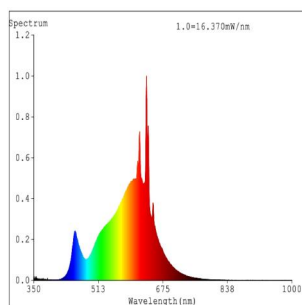

COMMISSION DELEGATED REGULATION (EU) 2019/2015
with regard to energy labelling of light sources

EGLO Leuchten GmbH, Heiligkreuz 22, 6136 Pill, AT

Informazioni generali

MARCHIO	EGLO
Codice prodotto	12269
Modello	Lampadina
Colore chiaro	WARM WHITE
Tipo lampada (1)	E14-LED-R50
Codice EAN	9002759122690

Dimensioni

Diametro articolo (in mm/in)	50
Lunghezza articolo (in mm/in)	84

Informazioni tecniche

Potenza equivalente (W)	35
Codice articolo Pannello LED (1)	12269
Tecnologia di illuminazione	LED
Sorgente luminosa direzionale	No
Attacco lampadina	E14
Sorgente luminosa collegata direttamente alla tensione di rete	Yes
Sorgente luminosa connessa	No
Sorgente luminosa regolabile nel colore	No
Sorgente ad alta luminosità	No
Dimmerabile (lampadina, scheda, striscia...)	No
Consumo di energia (kWh/1000h)	3
Lumen nominale (lm)	400
Angolo del fascio (°) durante la misurazione	360
Temperatura colore (K)	3000
Potenza nominale in Watt	2,9
Coordinate cromatiche x (1)	0,44
Coordinate cromatiche y (1)	0,403
Indice di resa cromatica (CRI)	90
Fattore di sopravvivenza della lampada @3000h	> = 90 %
Fattore di mantenimento dei lumen @3000h % in numero decimale	0,96
Sfarfallio metrico/ Pst LM	0,2
Effetto stroboscopico metrico /SVM	0,4