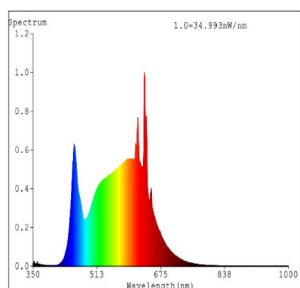

COMMISSION DELEGATED REGULATION (EU) 2019/2015
with regard to energy labelling of light sources

EGLO Leuchten GmbH, Heiligkreuz 22, 6136 Pill, AT

Informazioni generali

MARCHIO	EGLO
Codice prodotto	12268
Modello	Lampadina
Colore chiaro	WHITE
Tipo lampada (1)	E27-LED-G95
Codice EAN	9002759122683

Dimensioni

Diametro articolo (in mm/in)	95
Lunghezza articolo (in mm/in)	142

Informazioni tecniche

Potenza equivalente (W)	83
Codice articolo Pannello LED (1)	12268
Tecnologia di illuminazione	LED
Sorgente luminosa direzionale	No
Attacco lampadina	E27
Sorgente luminosa collegata direttamente alla tensione di rete	Yes
Sorgente luminosa connessa	No
Sorgente luminosa regolabile nel colore	No
Sorgente ad alta luminosità	No
Dimmerabile (lampadina, scheda, striscia...)	No
Consumo di energia (kWh/1000h)	9
Lumen nominale (lm)	1200
Angolo del fascio (°) durante la misurazione	360
Temperatura colore (K)	4000
Potenza nominale in Watt	8,8
Coordinate cromatiche x (1)	0,38
Coordinate cromatiche y (1)	0,38
Indice di resa cromatica (CRI)	90
Fattore di sopravvivenza della lampada @3000h	> = 90 %
Fattore di mantenimento dei lumen @3000h % in numero decimale	0,96
Fattore di spostamento DF (PF)	0,5
Sfarfallio metrico/ Pst LM	0,1
Effetto stroboscopico metrico /SVM	0,1