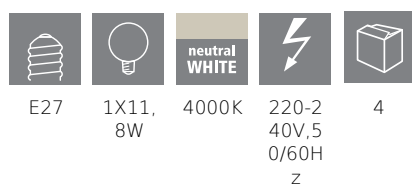

12268

LM_LED_E27 - V1

COMMISSION DELEGATED REGULATION (EU) 2019/2015
with regard to energy labelling of light sources

EGLO Leuchten GmbH, Heiligkreuz 22, 6136 Pill, AT

Informazioni generali

Trade mark	EGLO
Codice prodotto	12268
Modello	Lampadine
Colore chiaro	WHITE
Tipo lampada (1)	E27-LED-G95
Codice EAN	9002759122683
Classe di efficienza energetica	F

Dimensioni

Diametro articolo (in mm)	95
Lunghezza articolo (in mm)	127

12268

LM_LED_E27 - V1

Informazioni tecniche

Potenza equivalente (W)	75
item-number LED-board (1)	12268
Lighting Technology	LED
Sorgente luminosa direzionale	No
Lamp cap (Socket)	E27
Sorgente luminosa collegata direttamente alla tensione di rete	Yes
Sorgente luminosa connessa	No
Sorgente luminosa regolabile nel colore	No
Sorgente ad alta luminosità	No
Dimmerabile (lampadina, scheda, striscia...)	No
Energy consumption (kWh/1000h)	12
Rated useful lumen	1055
Color temperature (K)	4000
Nominal wattage (W)	11,80
Standby power (P sb, W)	0
Chromaticity coordinates x (1)	0,3801
Chromaticity coordinates y (1)	0,3793
Indice di resa cromatica (CRI)	95
Indice di resa cromatica R9	79
Fattore di sopravvivenza della lampada @3000h	> = 90 %
Fattore di mantenimento dei lumen @3000h % in numero decimale	0,96
Fattore di spostamento DF (PF)	0,50
Sfarfallio metrico/ Pst LM	1
Effetto stroboscopico metrico /SVM	0,4