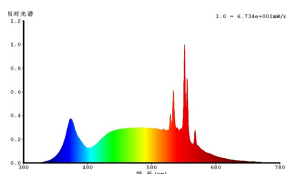

Dimensioni

Diametro articolo (in mm)	95
Lunghezza articolo (in mm)	127

12268

LM_LED_E27 - V1

Informazioni tecniche

Potenza equivalente (W)	75
item-number LED-board (1)	12268
Lighting Technology	LED
Sorgente luminosa direzionale	No
Lamp cap (Socket)	E27
Sorgente luminosa collegata direttamente alla tensione di rete	Yes
Sorgente luminosa connessa	No
Sorgente luminosa regolabile nel colore	No
Sorgente ad alta luminosità	No
Dimmerabile (lampadina, scheda, striscia...)	No
Energy consumption (kWh/1000h)	12
Rated useful lumen	1055
Color temperature (K)	4000
Nominal wattage (W)	11,80
Standby power (P sb, W)	0
Chromaticity coordinates x (1)	0,3801
Chromaticity coordinates y (1)	0,3793
Indice di resa cromatica (CRI)	95
Indice di resa cromatica R9	79
Fattore di sopravvivenza della lampada @3000h	> = 90 %
Fattore di mantenimento dei lumen @3000h % in numero decimale	0,96
Fattore di spostamento DF (PF)	0,50
Sfarfallio metrico/ Pst LM	1
Effetto stroboscopico metrico /SVM	0,4