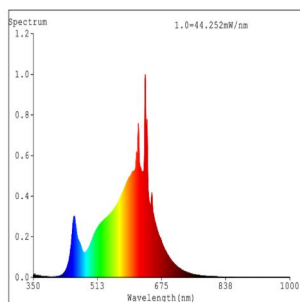

COMMISSION DELEGATED REGULATION (EU) 2019/2015
with regard to energy labelling of light sources

EGLO Leuchten GmbH, Heiligkreuz 22, 6136 Pill, AT

Informazioni generali

MARCHIO	EGLO
Codice prodotto	12267
Modello	Lampadina
Colore chiaro	WARM WHITE
Tipo lampada (1)	E27-LED-G95
Codice EAN	9002759122676

Dimensioni

Diametro articolo (in mm/in)	95
Lunghezza articolo (in mm/in)	142

Informazioni tecniche

Potenza equivalente (W)	83
Codice articolo Pannello LED (1)	12267
Tecnologia di illuminazione	LED
Sorgente luminosa direzionale	No
Attacco lampadina	E27
Sorgente luminosa collegata direttamente alla tensione di rete	Yes
Sorgente luminosa connessa	No
Sorgente luminosa regolabile nel colore	No
Sorgente ad alta luminosità	No
Dimmerabile (lampadina, scheda, striscia...)	No
Consumo di energia (kWh/1000h)	9
Lumen nominale (lm)	1200
Angolo del fascio (°) durante la misurazione	360
Temperatura colore (K)	3000
Potenza nominale in Watt	8,8
Coordinate cromatiche x (1)	0,44
Coordinate cromatiche y (1)	0,403
Indice di resa cromatica (CRI)	90
Fattore di sopravvivenza della lampada @3000h	> = 90 %
Fattore di mantenimento dei lumen @3000h % in numero decimale	0,96
Fattore di spostamento DF (PF)	0,5
Sfarfallio metrico/ Pst LM	0,1
Effetto stroboscopico metrico /SVM	0,1