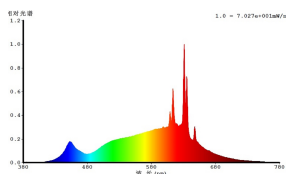

Dimensioni

Diametro articolo (in mm)	95
Lunghezza articolo (in mm)	127

12267

LM_LED_E27 - V1

Informazioni tecniche

Potenza equivalente (W)	75
item-number LED-board (1)	12267
Lighting Technology	LED
Sorgente luminosa direzionale	No
Lamp cap (Socket)	E27
Sorgente luminosa collegata direttamente alla tensione di rete	Yes
Sorgente luminosa connessa	No
Sorgente luminosa regolabile nel colore	No
Sorgente ad alta luminosità	No
Dimmerabile (lampadina, scheda, striscia...)	No
Energy consumption (kWh/1000h)	12
Rated useful lumen	1055
Color temperature (K)	3000
Nominal wattage (W)	11,80
Standby power (P sb, W)	0
Chromaticity coordinates x (1)	0,4419
Chromaticity coordinates y (1)	0,4033
Indice di resa cromatica (CRI)	94
Indice di resa cromatica R9	65
Fattore di sopravvivenza della lampada @3000h	> = 90 %
Fattore di mantenimento dei lumen @3000h % in numero decimale	0,96
Fattore di spostamento DF (PF)	0,70
Sfarfallio metrico/ Pst LM	1
Effetto stroboscopico metrico /SVM	0,4