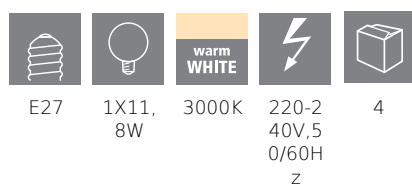

12267

LM_LED_E27 - V1

COMMISSION DELEGATED REGULATION (EU) 2019/2015
with regard to energy labelling of light sources

EGLO Leuchten GmbH, Heiligkreuz 22, 6136 Pill, AT

Informazioni generali

Trade mark	EGLO
Codice prodotto	12267
Modello	Lampadine
Colore chiaro	WARM WHITE
Tipo lampada (1)	E27-LED-G95
Codice EAN	9002759122676
Classe di efficienza energetica	F

Dimensioni

Diametro articolo (in mm)	95
Lunghezza articolo (in mm)	127

12267

LM_LED_E27 - V1

Informazioni tecniche

Potenza equivalente (W)	75
item-number LED-board (1)	12267
Lighting Technology	LED
Sorgente luminosa direzionale	No
Lamp cap (Socket)	E27
Sorgente luminosa collegata direttamente alla tensione di rete	Yes
Sorgente luminosa connessa	No
Sorgente luminosa regolabile nel colore	No
Sorgente ad alta luminosità	No
Dimmerabile (lampadina, scheda, striscia...)	No
Energy consumption (kWh/1000h)	12
Rated useful lumen	1055
Color temperature (K)	3000
Nominal wattage (W)	11,80
Standby power (P sb, W)	0
Chromaticity coordinates x (1)	0,4419
Chromaticity coordinates y (1)	0,4033
Indice di resa cromatica (CRI)	94
Indice di resa cromatica R9	65
Fattore di sopravvivenza della lampada @3000h	> = 90 %
Fattore di mantenimento dei lumen @3000h % in numero decimale	0,96
Fattore di spostamento DF (PF)	0,70
Sfarfallio metrico/ Pst LM	1
Effetto stroboscopico metrico /SVM	0,4