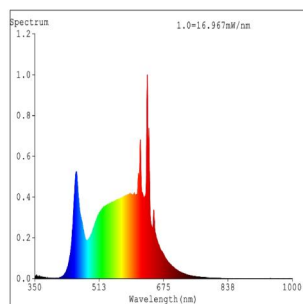

COMMISSION DELEGATED REGULATION (EU) 2019/2015
with regard to energy labelling of light sources

EGLO Leuchten GmbH, Heiligkreuz 22, 6136 Pill, AT

Informazioni generali

MARCHIO	EGLO
Codice prodotto	12266
Modello	Lampadina
Colore chiaro	WHITE
Tipo lampada (1)	E27-LED-G45
Codice EAN	9002759122669

Dimensioni

Diametro articolo (in mm/in)	45
Lunghezza articolo (in mm/in)	79

Informazioni tecniche

Potenza equivalente (W)	40
Codice articolo Pannello LED (1)	12266
Tecnologia di illuminazione	LED
Sorgente luminosa direzionale	No
Attacco lampadina	E27
Sorgente luminosa collegata direttamente alla tensione di rete	Yes
Sorgente luminosa connessa	No
Sorgente luminosa regolabile nel colore	No
Sorgente ad alta luminosità	No
Dimmerabile (lampadina, scheda, striscia...)	No
Consumo di energia (kWh/1000h)	4
Lumen nominale (lm)	470
Angolo del fascio (°) durante la misurazione	360
Temperatura colore (K)	4000
Potenza nominale in Watt	3,4
Coordinate cromatiche x (1)	0,38
Coordinate cromatiche y (1)	0,38
Indice di resa cromatica (CRI)	90
Fattore di sopravvivenza della lampada @3000h	> = 90 %
Fattore di mantenimento dei lumen @3000h % in numero decimale	0,96
Sfarfallio metrico/ Pst LM	0,2
Effetto stroboscopico metrico /SVM	0,4