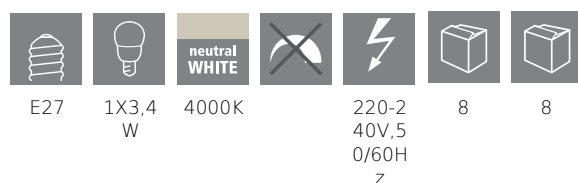

COMMISSION DELEGATED REGULATION (EU) 2019/2015
with regard to energy labelling of light sources

EGLO Leuchten GmbH, Heiligkreuz 22, 6136 Pill, AT

Informazioni generali

MARCHIO	EGLO
Codice prodotto	12266
Modello	Lampadina
Colore chiaro	WHITE
Tipo lampada (1)	E27-LED-G45
Codice EAN	9002759122669

Dimensioni

Diametro articolo (in mm/in)	45
Lunghezza articolo (in mm/in)	79

Informazioni tecniche

Potenza equivalente (W)	40
Codice articolo Pannello LED (1)	12266
Tecnologia di illuminazione	LED
Sorgente luminosa direzionale	No
Attacco lampadina	E27
Sorgente luminosa collegata direttamente alla tensione di rete	Yes
Sorgente luminosa connessa	No
Sorgente luminosa regolabile nel colore	No
Sorgente ad alta luminosità	No
Dimmerabile (lampadina, scheda, striscia...)	No
Consumo di energia (kWh/1000h)	4
Lumen nominale (lm)	470
Angolo del fascio (°) durante la misurazione	360
Temperatura colore (K)	4000
Potenza nominale in Watt	3,4
Coordinate cromatiche x (1)	0,38
Coordinate cromatiche y (1)	0,38
Indice di resa cromatica (CRI)	90
Fattore di sopravvivenza della lampada @3000h	> = 90 %
Fattore di mantenimento dei lumen @3000h % in numero decimale	0,96
Sfarfallio metrico/ Pst LM	0,2
Effetto stroboscopico metrico /SVM	0,4