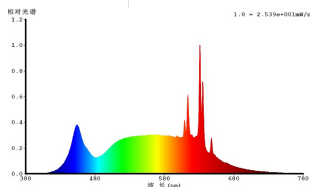

L'azienda produttrice si riserva il diritto di apportare eventuali modifiche tecniche.

2/2