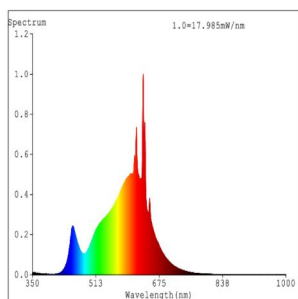

## Informazioni generali

MARCHIO	EGLO
Codice prodotto	12263
Modello	Lampadina
Colore chiaro	WARM WHITE
Tipo lampada (1)	E14-LED-C37
Codice EAN	9002759122638

## Informazioni tecniche

Potenza equivalente (W)	40
Codice articolo Pannello LED (1)	12263
Tecnologia di illuminazione	LED
Sorgente luminosa direzionale	No
Attacco lampadina	E14
Sorgente luminosa collegata direttamente alla tensione di rete	Yes
Sorgente luminosa connessa	No
Sorgente luminosa regolabile nel colore	No
Sorgente ad alta luminosità	No
Dimmerabile (lampadina, scheda, striscia...)	No
Consumo di energia (kWh/1000h)	4
Lumen nominale (lm)	470
Angolo del fascio (°) durante la misurazione	360
Temperatura colore (K)	3000
Potenza nominale in Watt	3,4
Coordinate cromatiche x (1)	0,44
Coordinate cromatiche y (1)	0,403
Indice di resa cromatica (CRI)	90
Fattore di sopravvivenza della lampada @3000h	> = 90 %
Fattore di mantenimento dei lumen @3000h % in numero decimale	0,96
Sfarfallio metrico/ Pst LM	0,2
Effetto stroboscopico metrico /SVM	0,4