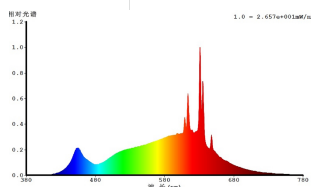

L'azienda produttrice si riserva il diritto di apportare eventuali modifiche tecniche.

2/2