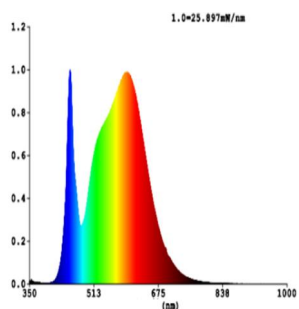

E27 12257 4000K 20000 h 220-2 220-2
40V,5 40V,5
0/60H 0/60H
z z

>80

L'azienda produttrice si riserva il diritto di apportare eventuali modifiche tecniche.

Contact | Support
eglo.com/en/eglo-worldwide