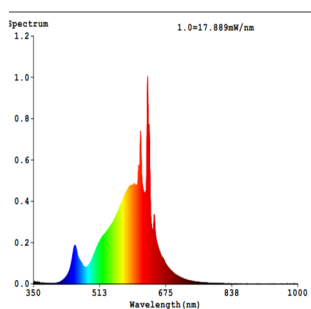

12248 LM_LED_GU5,3 - V1

L'azienda produttrice si riserva il diritto di apportare eventuali modifiche tecniche.