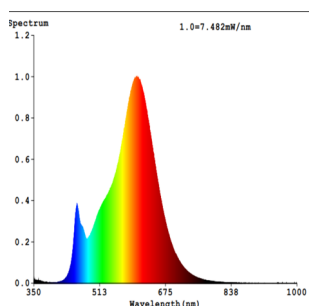

12247 LM_LED_GU5,3 - V1

L'azienda produttrice si riserva il diritto di apportare eventuali modifiche tecniche.