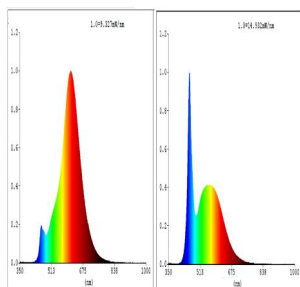

12243 LM_LED_E27 - V2

L'azienda produttrice si riserva il diritto di apportare eventuali modifiche tecniche.