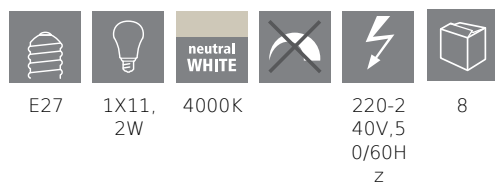

11938 LM_LED_E27 - V1

COMMISSION DELEGATED REGULATION (EU) 2019/2015
with regard to energy labelling of light sources

EGLO Leuchten GmbH, Heiligkreuz 22, 6136 Pill, AT

Informazioni generali

MARCHIO	EGLO
Codice prodotto	11938
Modello	Lampadina
Colore chiaro	WHITE
Tipo lampada (1)	E27-LED-A60
Codice EAN	9002759119386

Dimensioni

Diametro articolo (in mm/in)	60
Lunghezza articolo (in mm/in)	110

Informazioni tecniche

Potenza equivalente (W)	100
Codice articolo Pannello LED (1)	11938
Tecnologia di illuminazione	LED
Sorgente luminosa direzionale	No
Attacco lampadina	E27
Sorgente luminosa collegata direttamente alla tensione di rete	Yes
Sorgente luminosa connessa	No
Sorgente luminosa regolabile nel colore	No
Sorgente ad alta luminosità	No
Dimmerabile (lampadina, scheda, striscia...)	No
Consumo di energia (kWh/1000h)	11
Lumen nominale (lm)	1521
Angolo del fascio (°) durante la misurazione	360
Temperatura colore (K)	4000
Potenza nominale in Watt	11,2
Coordinate cromatiche x (1)	0,38
Coordinate cromatiche y (1)	0,38
Indice di resa cromatica (CRI)	90
Fattore di sopravvivenza della lampada @3000h	> = 90 %
Fattore di mantenimento dei lumen @3000h % in numero decimale	0,96
Fattore di spostamento DF (PF)	0,7
Sfarfallio metrico/ Pst LM	0,1
Effetto stroboscopico metrico /SVM	0,1