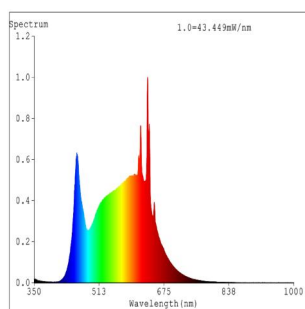

11938 LM_LED_E27 - V1

COMMISSION DELEGATED REGULATION (EU) 2019/2015
with regard to energy labelling of light sources

EGLO Leuchten GmbH, Heiligkreuz 22, 6136 Pill, AT

Informazioni generali

MARCHIO	EGLO
Codice prodotto	11938
Modello	Lampadina
Colore chiaro	WHITE
Tipo lampada (1)	E27-LED-A60
Codice EAN	9002759119386

Dimensioni

Diametro articolo (in mm/in)	60
Lunghezza articolo (in mm/in)	110

Informazioni tecniche

Potenza equivalente (W)	100
Codice articolo Pannello LED (1)	11938
Tecnologia di illuminazione	LED
Sorgente luminosa direzionale	No
Attacco lampadina	E27
Sorgente luminosa collegata direttamente alla tensione di rete	Yes
Sorgente luminosa connessa	No
Sorgente luminosa regolabile nel colore	No
Sorgente ad alta luminosità	No
Dimmerabile (lampadina, scheda, striscia...)	No
Consumo di energia (kWh/1000h)	11
Lumen nominale (lm)	1521
Angolo del fascio (°) durante la misurazione	360
Temperatura colore (K)	4000
Potenza nominale in Watt	11,2
Coordinate cromatiche x (1)	0,38
Coordinate cromatiche y (1)	0,38
Indice di resa cromatica (CRI)	90
Fattore di sopravvivenza della lampada @3000h	> = 90 %
Fattore di mantenimento dei lumen @3000h % in numero decimale	0,96
Fattore di spostamento DF (PF)	0,7
Sfarfallio metrico/ Pst LM	0,1
Effetto stroboscopico metrico /SVM	0,1