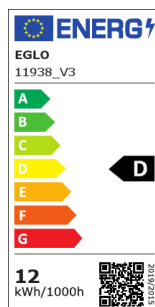

11938 LM_LED_E27 - V1

COMMISSION DELEGATED REGULATION (EU) 2019/2015
with regard to energy labelling of light sources

EGLO Leuchten GmbH, Heiligkreuz 22, 6136 Pill, AT

Informazioni generali

MARCHIO	EGLO
Codice prodotto	11938
Modello	Lampadina
Colore chiaro	WHITE
Tipo lampada (1)	E27-LED-A60
Codice EAN	9002759119386

Dimensioni

Diametro articolo (in mm/in)	60
Lunghezza articolo (in mm/in)	110

Informazioni tecniche

Potenza equivalente (W)	100
Codice articolo Pannello LED (1)	11938
Tecnologia di illuminazione	LED
Sorgente luminosa direzionale	No
Attacco lampadina	E27
Sorgente luminosa collegata direttamente alla tensione di rete	Yes
Sorgente luminosa connessa	No
Sorgente luminosa regolabile nel colore	No
Sorgente ad alta luminosità	No
Dimmerabile (lampadina, scheda, striscia...)	No
Consumo di energia (kWh/1000h)	11
Lumen nominale (lm)	1521
Angolo del fascio (°) durante la misurazione	360
Temperatura colore (K)	4000
Potenza nominale in Watt	11,2
Coordinate cromatiche x (1)	0,38
Coordinate cromatiche y (1)	0,38
Indice di resa cromatica (CRI)	90
Fattore di sopravvivenza della lampada @3000h	> = 90 %
Fattore di mantenimento dei lumen @3000h % in numero decimale	0,96
Fattore di spostamento DF (PF)	0,7
Sfarfallio metrico/ Pst LM	0,1
Effetto stroboscopico metrico /SVM	0,1