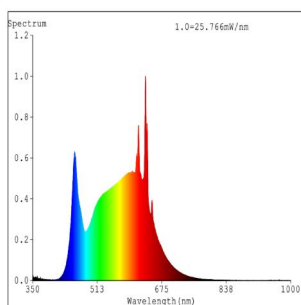

## Informazioni generali

MARCHIO	EGLO
Codice prodotto	11936
Modello	Lampadina
Colore chiaro	WHITE
Tipo lampada (1)	E27-LED-A60
Codice EAN	9002759119362

## Dimensioni

Diametro articolo (in mm/in)	60
Lunghezza articolo (in mm/in)	107

## Informazioni tecniche

Potenza equivalente (W)	60
Durata nominale (in ore)	25.000
Codice articolo Pannello LED (1)	11936
Tecnologia di illuminazione	LED
Sorgente luminosa direzionale	No
Attacco lampadina	E27
Sorgente luminosa collegata direttamente alla tensione di rete	Yes
Sorgente luminosa connessa	No
Sorgente luminosa regolabile nel colore	No
Sorgente ad alta luminosità	No
Dimmerabile (lampadina, scheda, striscia...)	No
Consumo di energia (kWh/1000h)	6
Lumen nominale (lm)	806
Angolo del fascio (°) durante la misurazione	360
Temperatura colore (K)	4000
Potenza nominale in Watt	5,9
Coordinate cromatiche x (1)	0,38
Coordinate cromatiche y (1)	0,38
Indice di resa cromatica (CRI)	90
Fattore di sopravvivenza della lampada @3000h	> = 90 %
Fattore di mantenimento dei lumen @3000h % in numero decimale	0,96
Fattore di spostamento DF (PF)	0,5
Sfarfallio metrico/ Pst LM	0,1
Effetto stroboscopico metrico /SVM	0,1