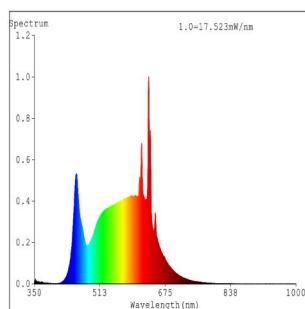

COMMISSION DELEGATED REGULATION (EU) 2019/2015
with regard to energy labelling of light sources

EGLO Leuchten GmbH, Heiligkreuz 22, 6136 Pill, AT

Informazioni generali

MARCHIO	EGLO
Codice prodotto	11935
Modello	Lampadina
Colore chiaro	WHITE
Tipo lampada (1)	E27-LED-A60
Codice EAN	9002759119355

Dimensioni

Diametro articolo (in mm/in)	60
Lunghezza articolo (in mm/in)	107

Informazioni tecniche

Potenza equivalente (W)	40
Codice articolo Pannello LED (1)	11935
Tecnologia di illuminazione	LED
Sorgente luminosa direzionale	No
Attacco lampadina	E27
Sorgente luminosa collegata direttamente alla tensione di rete	Yes
Sorgente luminosa connessa	No
Sorgente luminosa regolabile nel colore	No
Sorgente ad alta luminosità	No
Dimmerabile (lampadina, scheda, striscia...)	No
Consumo di energia (kWh/1000h)	4
Lumen nominale (lm)	470
Angolo del fascio (°) durante la misurazione	360
Temperatura colore (K)	4000
Potenza nominale in Watt	3,4
Coordinate cromatiche x (1)	0,38
Coordinate cromatiche y (1)	0,38
Indice di resa cromatica (CRI)	90
Fattore di sopravvivenza della lampada @3000h	> = 90 %
Fattore di mantenimento dei lumen @3000h % in numero decimale	0,96
Sfarfallio metrico/ Pst LM	0,2
Effetto stroboscopico metrico /SVM	0,4