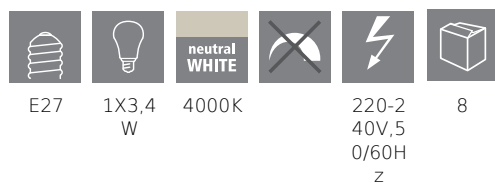

COMMISSION DELEGATED REGULATION (EU) 2019/2015
with regard to energy labelling of light sources

EGLO Leuchten GmbH, Heiligkreuz 22, 6136 Pill, AT

Informazioni generali

MARCHIO	EGLO
Codice prodotto	11935
Modello	Lampadina
Colore chiaro	WHITE
Tipo lampada (1)	E27-LED-A60
Codice EAN	9002759119355

Dimensioni

Diametro articolo (in mm/in)	60
Lunghezza articolo (in mm/in)	107

Informazioni tecniche

Potenza equivalente (W)	40
Codice articolo Pannello LED (1)	11935
Tecnologia di illuminazione	LED
Sorgente luminosa direzionale	No
Attacco lampadina	E27
Sorgente luminosa collegata direttamente alla tensione di rete	Yes
Sorgente luminosa connessa	No
Sorgente luminosa regolabile nel colore	No
Sorgente ad alta luminosità	No
Dimmerabile (lampadina, scheda, striscia...)	No
Consumo di energia (kWh/1000h)	4
Lumen nominale (lm)	470
Angolo del fascio (°) durante la misurazione	360
Temperatura colore (K)	4000
Potenza nominale in Watt	3,4
Coordinate cromatiche x (1)	0,38
Coordinate cromatiche y (1)	0,38
Indice di resa cromatica (CRI)	90
Fattore di sopravvivenza della lampada @3000h	> = 90 %
Fattore di mantenimento dei lumen @3000h % in numero decimale	0,96
Sfarfallio metrico/ Pst LM	0,2
Effetto stroboscopico metrico /SVM	0,4