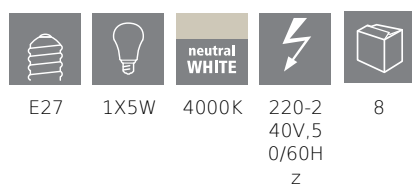

11935

LM_LED_E27 - V1

COMMISSION DELEGATED REGULATION (EU) 2019/2015
with regard to energy labelling of light sources

EGLO Leuchten GmbH, Heiligkreuz 22, 6136 Pill, AT

Informazioni generali

Trade mark	EGLO
Codice prodotto	11935
Modello	Lampadine
Colore chiaro	WHITE
Tipo lampada (1)	E27-LED-A60
Codice EAN	9002759119355
Classe di efficienza energetica	F

Dimensioni

Diametro articolo (in mm)	60
Lunghezza articolo (in mm)	105

11935

LM_LED_E27 - V1

Informazioni tecniche

Potenza equivalente (W)	40
item-number LED-board (1)	11935
Lighting Technology	LED
Sorgente luminosa direzionale	No
Lamp cap (Socket)	E27
Sorgente luminosa collegata direttamente alla tensione di rete	Yes
Sorgente luminosa connessa	No
Sorgente luminosa regolabile nel colore	No
Sorgente ad alta luminosità	No
Dimmerabile (lampadina, scheda, striscia...)	No
Energy consumption (kWh/1000h)	5
Rated useful lumen	470
Color temperature (K)	4000
Nominal wattage (W)	5
Standby power (P sb, W)	0
Chromaticity coordinates x (1)	0,381
Chromaticity coordinates y (1)	0,3773
Indice di resa cromatica (CRI)	93
Indice di resa cromatica R9	66
Fattore di sopravvivenza della lampada @3000h	> = 90 %
Fattore di mantenimento dei lumen @3000h % in numero decimale	0,96
Fattore di spostamento DF (PF)	0,50
Sfarfallio metrico/ Pst LM	1
Effetto stroboscopico metrico /SVM	0,4