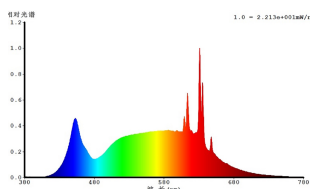

Dimensioni

Diametro articolo (in mm)	60
Lunghezza articolo (in mm)	105

11935

LM_LED_E27 - V1

Informazioni tecniche

Potenza equivalente (W)	40
item-number LED-board (1)	11935
Lighting Technology	LED
Sorgente luminosa direzionale	No
Lamp cap (Socket)	E27
Sorgente luminosa collegata direttamente alla tensione di rete	Yes
Sorgente luminosa connessa	No
Sorgente luminosa regolabile nel colore	No
Sorgente ad alta luminosità	No
Dimmerabile (lampadina, scheda, striscia...)	No
Energy consumption (kWh/1000h)	5
Rated useful lumen	470
Color temperature (K)	4000
Nominal wattage (W)	5
Standby power (P sb, W)	0
Chromaticity coordinates x (1)	0,381
Chromaticity coordinates y (1)	0,3773
Indice di resa cromatica (CRI)	93
Indice di resa cromatica R9	66
Fattore di sopravvivenza della lampada @3000h	> = 90 %
Fattore di mantenimento dei lumen @3000h % in numero decimale	0,96
Fattore di spostamento DF (PF)	0,50
Sfarfallio metrico/ Pst LM	1
Effetto stroboscopico metrico /SVM	0,4