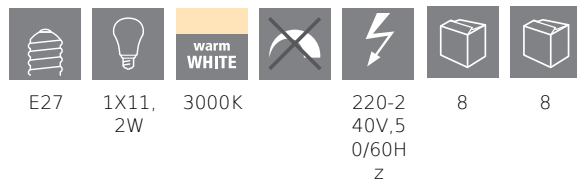

## Informazioni generali

MARCHIO	EGLO
Codice prodotto	11934
Modello	Lampadina
Colore chiaro	WARM WHITE
Tipo lampada (1)	E27-LED-A60
Codice EAN	9002759119348

## Dimensioni

Diametro articolo (in mm/in)	60
Lunghezza articolo (in mm/in)	110

### Informazioni tecniche

Potenza equivalente (W)	100
Codice articolo Pannello LED (1)	11934
Tecnologia di illuminazione	LED
Sorgente luminosa direzionale	No
Attacco lampadina	E27
Sorgente luminosa collegata direttamente alla tensione di rete	Yes
Sorgente luminosa connessa	No
Sorgente luminosa regolabile nel colore	No
Sorgente ad alta luminosità	No
Dimmerabile (lampadina, scheda, striscia...)	No
Consumo di energia (kWh/1000h)	12
Lumen nominale (lm)	1521
Angolo del fascio (°) durante la misurazione	360
Temperatura colore (K)	3000
Potenza nominale in Watt	11,2
Coordinate cromatiche x (1)	0,44
Coordinate cromatiche y (1)	0,403
Indice di resa cromatica (CRI)	90
Fattore di sopravvivenza della lampada @3000h	> = 90 %
Fattore di mantenimento dei lumen @3000h % in numero decimale	0,96
Fattore di spostamento DF (PF)	0,7
Sfarfallio metrico/ Pst LM	0,1
Effetto stroboscopico metrico /SVM	0,1