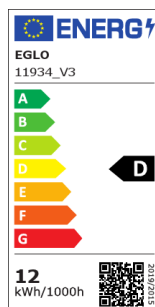

# 11934 LM\_LED\_E27 - V1

COMMISSION DELEGATED REGULATION (EU) 2019/2015  
with regard to energy labelling of light sources

EGLO Leuchten GmbH, Heiligkreuz 22, 6136 Pill, AT

## Informazioni generali

MARCHIO	EGLO
Codice prodotto	11934
Modello	Lampadina
Colore chiaro	WARM WHITE
Tipo lampada (1)	E27-LED-A60
Codice EAN	9002759119348

## Dimensioni

Diametro articolo (in mm/in)	60
Lunghezza articolo (in mm/in)	110

### Informazioni tecniche

Potenza equivalente (W)	100
Codice articolo Pannello LED (1)	11934
Tecnologia di illuminazione	LED
Sorgente luminosa direzionale	No
Attacco lampadina	E27
Sorgente luminosa collegata direttamente alla tensione di rete	Yes
Sorgente luminosa connessa	No
Sorgente luminosa regolabile nel colore	No
Sorgente ad alta luminosità	No
Dimmerabile (lampadina, scheda, striscia...)	No
Consumo di energia (kWh/1000h)	12
Lumen nominale (lm)	1521
Angolo del fascio (°) durante la misurazione	360
Temperatura colore (K)	3000
Potenza nominale in Watt	11,2
Coordinate cromatiche x (1)	0,44
Coordinate cromatiche y (1)	0,403
Indice di resa cromatica (CRI)	90
Fattore di sopravvivenza della lampada @3000h	> = 90 %
Fattore di mantenimento dei lumen @3000h % in numero decimale	0,96
Fattore di spostamento DF (PF)	0,7
Sfarfallio metrico/ Pst LM	0,1
Effetto stroboscopico metrico /SVM	0,1