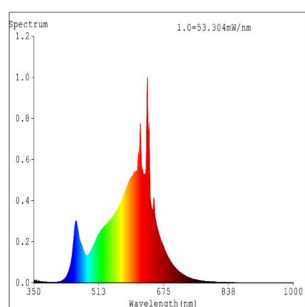

## Informazioni generali

MARCHIO	EGLO
Codice prodotto	11934
Modello	Lampadina
Colore chiaro	WARM WHITE
Tipo lampada (1)	E27-LED-A60
Codice EAN	9002759119348

## Dimensioni

Diametro articolo (in mm/in)	60
Lunghezza articolo (in mm/in)	110

### Informazioni tecniche

Potenza equivalente (W)	100
Codice articolo Pannello LED (1)	11934
Tecnologia di illuminazione	LED
Sorgente luminosa direzionale	No
Attacco lampadina	E27
Sorgente luminosa collegata direttamente alla tensione di rete	Yes
Sorgente luminosa connessa	No
Sorgente luminosa regolabile nel colore	No
Sorgente ad alta luminosità	No
Dimmerabile (lampadina, scheda, striscia...)	No
Consumo di energia (kWh/1000h)	12
Lumen nominale (lm)	1521
Angolo del fascio (°) durante la misurazione	360
Temperatura colore (K)	3000
Potenza nominale in Watt	11,2
Coordinate cromatiche x (1)	0,44
Coordinate cromatiche y (1)	0,403
Indice di resa cromatica (CRI)	90
Fattore di sopravvivenza della lampada @3000h	> = 90 %
Fattore di mantenimento dei lumen @3000h % in numero decimale	0,96
Fattore di spostamento DF (PF)	0,7
Sfarfallio metrico/ Pst LM	0,1
Effetto stroboscopico metrico /SVM	0,1