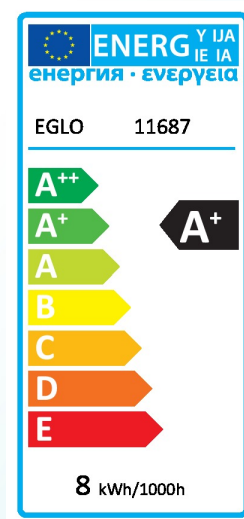

11687 LM_LED_E27

Informazioni generali

Materiale	11687
Tipologia	lampadina
Tecnologia	-
Colore chiaro	WARM WHITE
Tipo portalampada (1)	E27
Tipo lampada	E27-LED-G200
Classe efficienza energetica	A+
kW/1000h	8
Codice EAN	9002759116873

dimensioni

Articolo Diametro (in mm)	200
Articolo Lunghezza (in mm)	290

Light Information

Flusso luminoso nominale (in lm)	806
Flusso luminoso misurato (90°/120°/totale)	806
Temperatura colore	2100K
Indice resa cromatica (Ra, CRI)	>80
Tolleranza di colore (LED, SDCM)	<6

Informazioni tecniche

Equivalenza con lampada incandescenza (W)	60
Fattore di potenza	0,8
Amperaggio (in mA)	40
Potenza nominale (in W)	8

L'azienda produttrice si riserva il diritto di apportare eventuali modifiche tecniche.

Durata nominale (in ore)	15.000
Wattaggio misurato (precisione 0,1W)	8
Durata misurata (in ore)	15.000

Switch information

Lampadina dimmerabile	Sì
Tempo accensione	<0,5 sec
Tempo accensione al 60%	< 1 sec
Cicli accensione	15.000