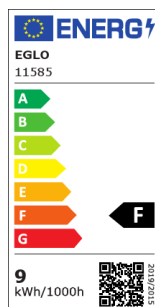

11585 EGLO CONNECT - V4

COMMISSION DELEGATED REGULATION (EU) 2019/2015
with regard to energy labelling of light sources

EGLO Leuchten GmbH, Heiligkreuz 22, 6136 Pill, AT

Informazioni generali

Codice prodotto	11585
Modello	Lampadina
Colore chiaro	RGB+TW
Tipo lampada (1)	E27-LED-RGBTW-A60
kW/1000h	9
Codice EAN	9002759115852

Dimensioni

Diametro articolo (in mm/in)	60
Lunghezza articolo (in mm/in)	118

Light Information

Tolleranza di colore (LED, SDCM)	<6
----------------------------------	----

Informazioni tecniche

Fattore di potenza	0,5
Corrente nominale (in mA)	76
Durata nominale (in ore)	25.000
Wattaggio misurato (precisione 0,1 W)	9
Durata nominale (in ore)	25.000
Sorgente luminosa direzionale	No
Sorgente luminosa collegata direttamente alla tensione di rete	No
Sorgente luminosa connessa	No
Sorgente luminosa regolabile nel colore	No
Sorgente ad alta luminosità	No
Dimmerabile (lampadina, scheda, striscia...)	No