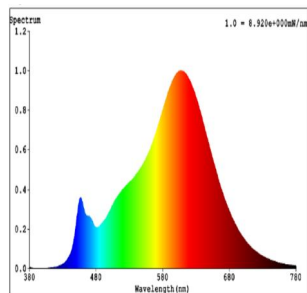

110074 LM_LED_E27 - V1

L'azienda produttrice si riserva il diritto di apportare eventuali modifiche tecniche.