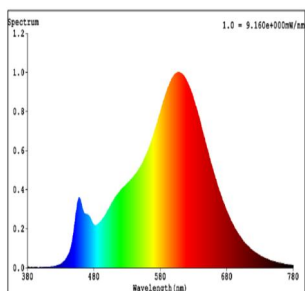

110073 LM_LED_E27 - V1

L'azienda produttrice si riserva il diritto di apportare eventuali modifiche tecniche.