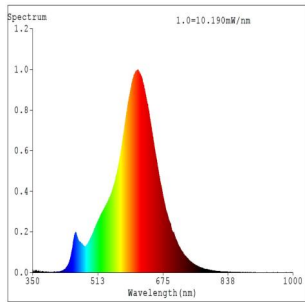

110058 LM_LED_E14 - V1

L'azienda produttrice si riserva il diritto di apportare eventuali modifiche tecniche.