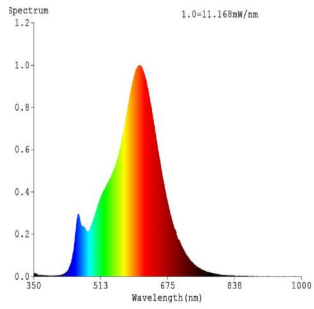

110045 LM_LED_E14 - V1

L'azienda produttrice si riserva il diritto di apportare eventuali modifiche tecniche.