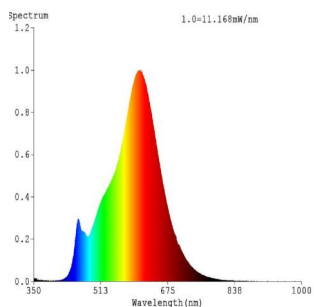

110043 LM_LED_E14 - V1

L'azienda produttrice si riserva il diritto di apportare eventuali modifiche tecniche.