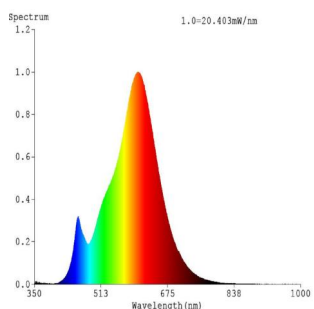

110039 LM_LED_E27 - V1

L'azienda produttrice si riserva il diritto di apportare eventuali modifiche tecniche.