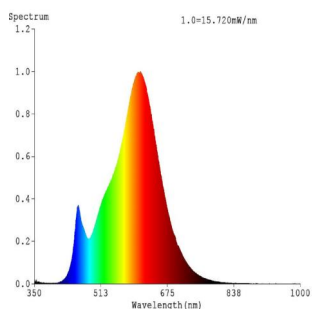

110024 LM_LED_E27 - V1

L'azienda produttrice si riserva il diritto di apportare eventuali modifiche tecniche.