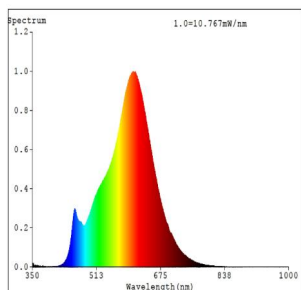

110001 LM_LED_E27 - V1

L'azienda produttrice si riserva il diritto di apportare eventuali modifiche tecniche.