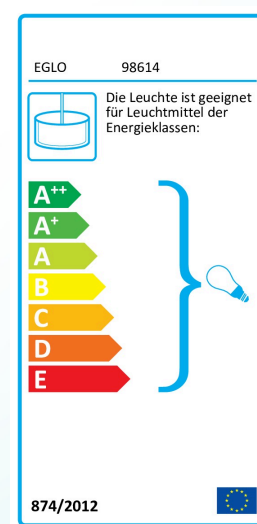

98614 ALOBRASE

Allgemeine Informationen

Materialnummer	98614
Type	Hängeleuchte
Produktsegment	Wohnraumleuchte
Thema	sonstige / nicht zuordenbar

Abmessungen

Artikel Höhe (in mm)	1100
Artikel Durchmesser (in mm)	300
Nettogewicht	3,44 Kilogramm

Material & Farbe

Gehäusematerial	Stahl
Gehäusefarbe	chrom
Kabelfarbe	ZZKABFA_SW
Glas-/Schirmmaterial	Glas bedampft
Glas-/Schirmfarbe	schwarz-transparent

Funktionalität

Schalterart	ohne Schalter
Batterie	Nein

Technische Informationen

Schutzklasse	2
Netzspannung	220-240V,50/60Hz
Betriebsspannung	220-240V,50/60Hz

Technische Änderungen vorbehalten