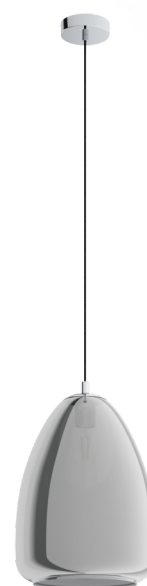

98614 ALOBRASE

Allgemeine Informationen

Materialnummer	98614
Type	Hängeleuchte
Produktsegment	Wohnraumleuchte
Thema	sonstige / nicht zuordenbar

Abmessungen

Artikel Höhe (in mm)	1100
Artikel Durchmesser (in mm)	300
Nettogewicht	3,44 Kilogramm

Material & Farbe

Gehäusematerial	Stahl
Gehäusefarbe	chrom
Kabelfarbe	ZZKABFA_SW
Glas-/Schirmmaterial	Glas bedampft
Glas-/Schirmfarbe	schwarz-transparent

Funktionalität

Schalterart	ohne Schalter
Batterie	Nein

Technische Informationen

Schutzklasse	2
Netzspannung	220-240V,50/60Hz
Betriebsspannung	220-240V,50/60Hz

Technische Änderungen vorbehalten