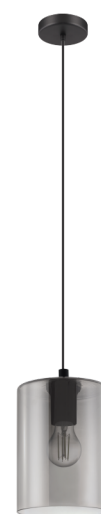

98585 CADAQUES 1

Allgemeine Informationen

Materialnummer	98585
Type	Hängeleuchte
Produktsegment	Wohnraumleuchte
Thema	sonstige / nicht zuordenbar

Abmessungen

Artikel Höhe (in mm)	1100
Artikel Durchmesser (in mm)	160
Nettogewicht	1,313 Kilogramm

Material & Farbe

Gehäusematerial	Stahl
Gehäusefarbe	schwarz
Glas-/Schirmmaterial	Rauchglas
Glas-/Schirmfarbe	schwarz-transparent

Funktionalität

Schalterart	ohne Schalter
Batterie	Nein

Technische Informationen

Schutzklasse	2
Netzspannung	220-240V,50/60Hz
Betriebsspannung	220-240V,50/60Hz

Technische Änderungen vorbehalten