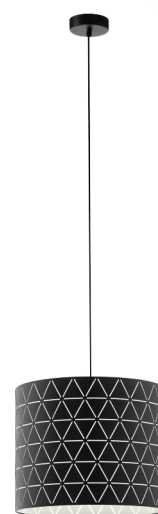

98351 RAMON

Allgemeine Informationen

Materialnummer	98351
Type	Hängeleuchte
Produktsegment	Wohnraumleuchte
Thema	sonstige / nicht zuordenbar

Abmessungen

Artikel Höhe (in mm)	1100
Artikel Durchmesser (in mm)	370
Nettogewicht	2,99 Kilogramm

Material & Farbe

Gehäusematerial	Stahl
Gehäusefarbe	schwarz
Kabelfarbe	ZZKABFA_SW
Glas-/Schirmmaterial	Folie
Glas-/Schirmfarbe	weiss

Funktionalität

Schalterart	ohne Schalter
Batterie	Nein

Technische Informationen

Schutzklasse	2
Netzspannung	220-240V,50/60Hz
Betriebsspannung	220-240V,50/60Hz

Technische Änderungen vorbehalten